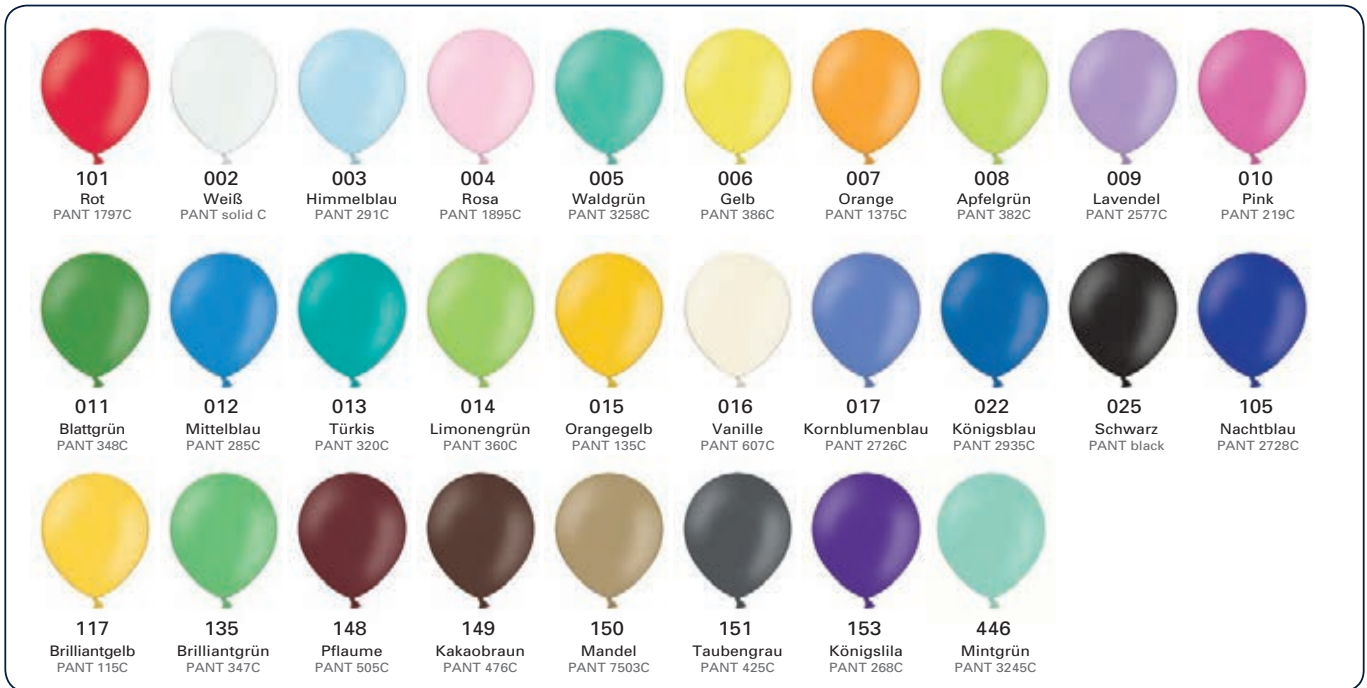

Standard

Kristall

Metallic

Pastell-Mischung

Glossy-Mischung

Soap-Mischung